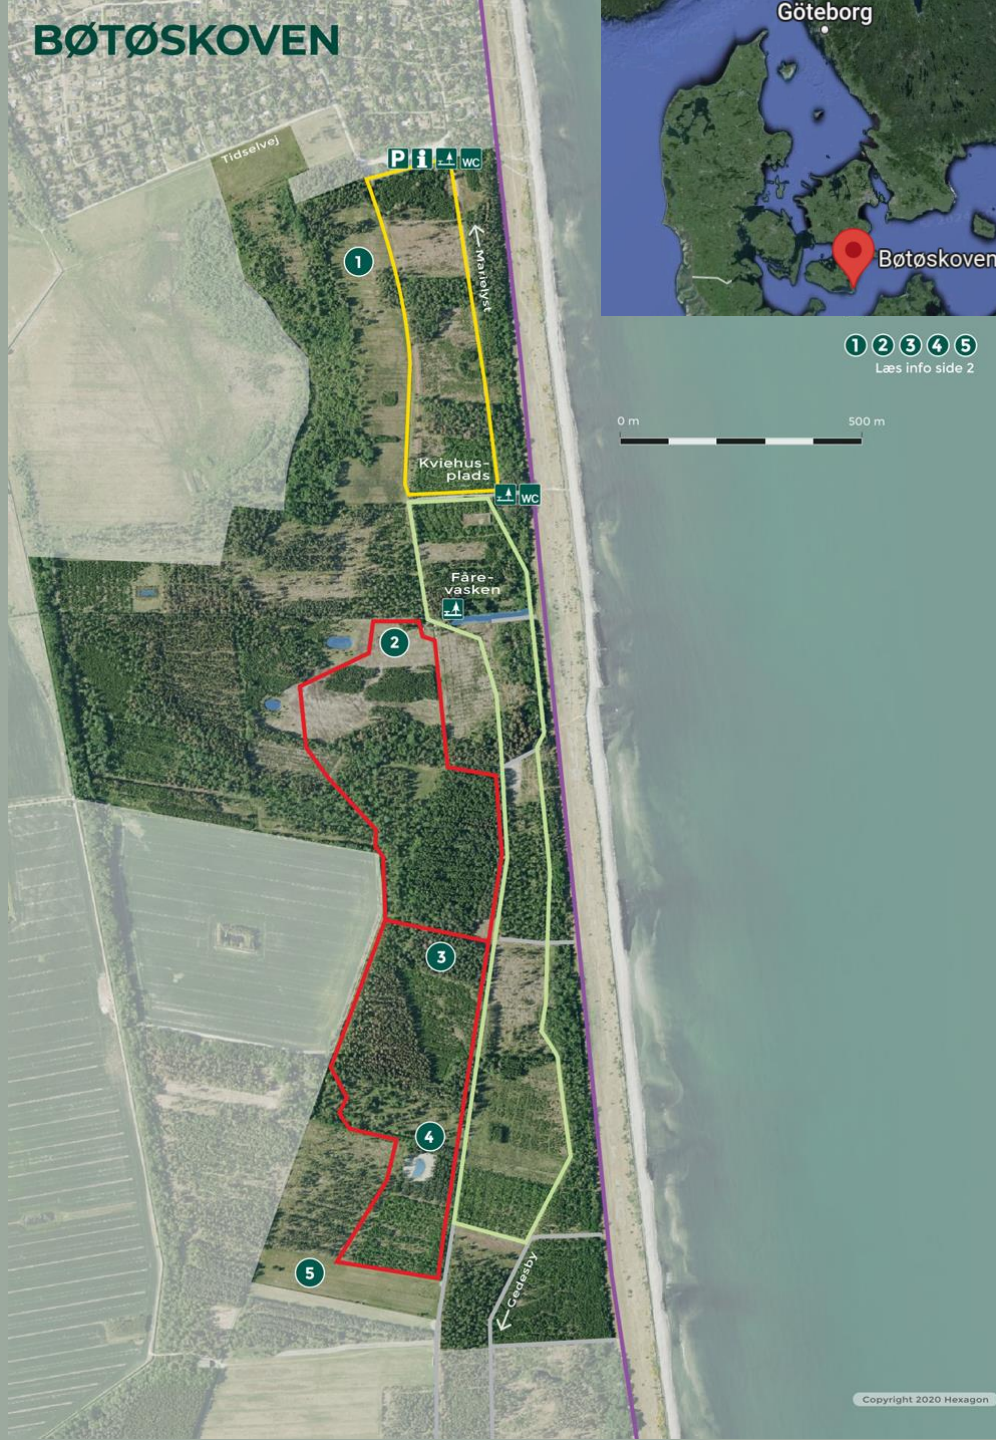

0 m 500 m

**Engene  
ved  
Villestrup Å**

Villestrup Å

Villestrup Å

Møldrup

Lille Arden

-  Offentlig vej
-  Grusvej - ingen bilkørsel
-  Markstien
-  Vandhul
-  Rende/Vandløb
-  P-plads
-  Information

VADEHAVET

Naturcenter  
og cafeteria

**Pi**

Vidå  
Slusen

Slusevej  
Højer Kanal

Højer

Mod Tønder

Slusevej

Højer  
Sluse

Vidå

Margrete  
Kog  
Syd

← Mod Silkeborg  
grænseovergang

# BØTØSKOVEN

1 2 3 4 5  
Læs info side 2

0 m 500 m