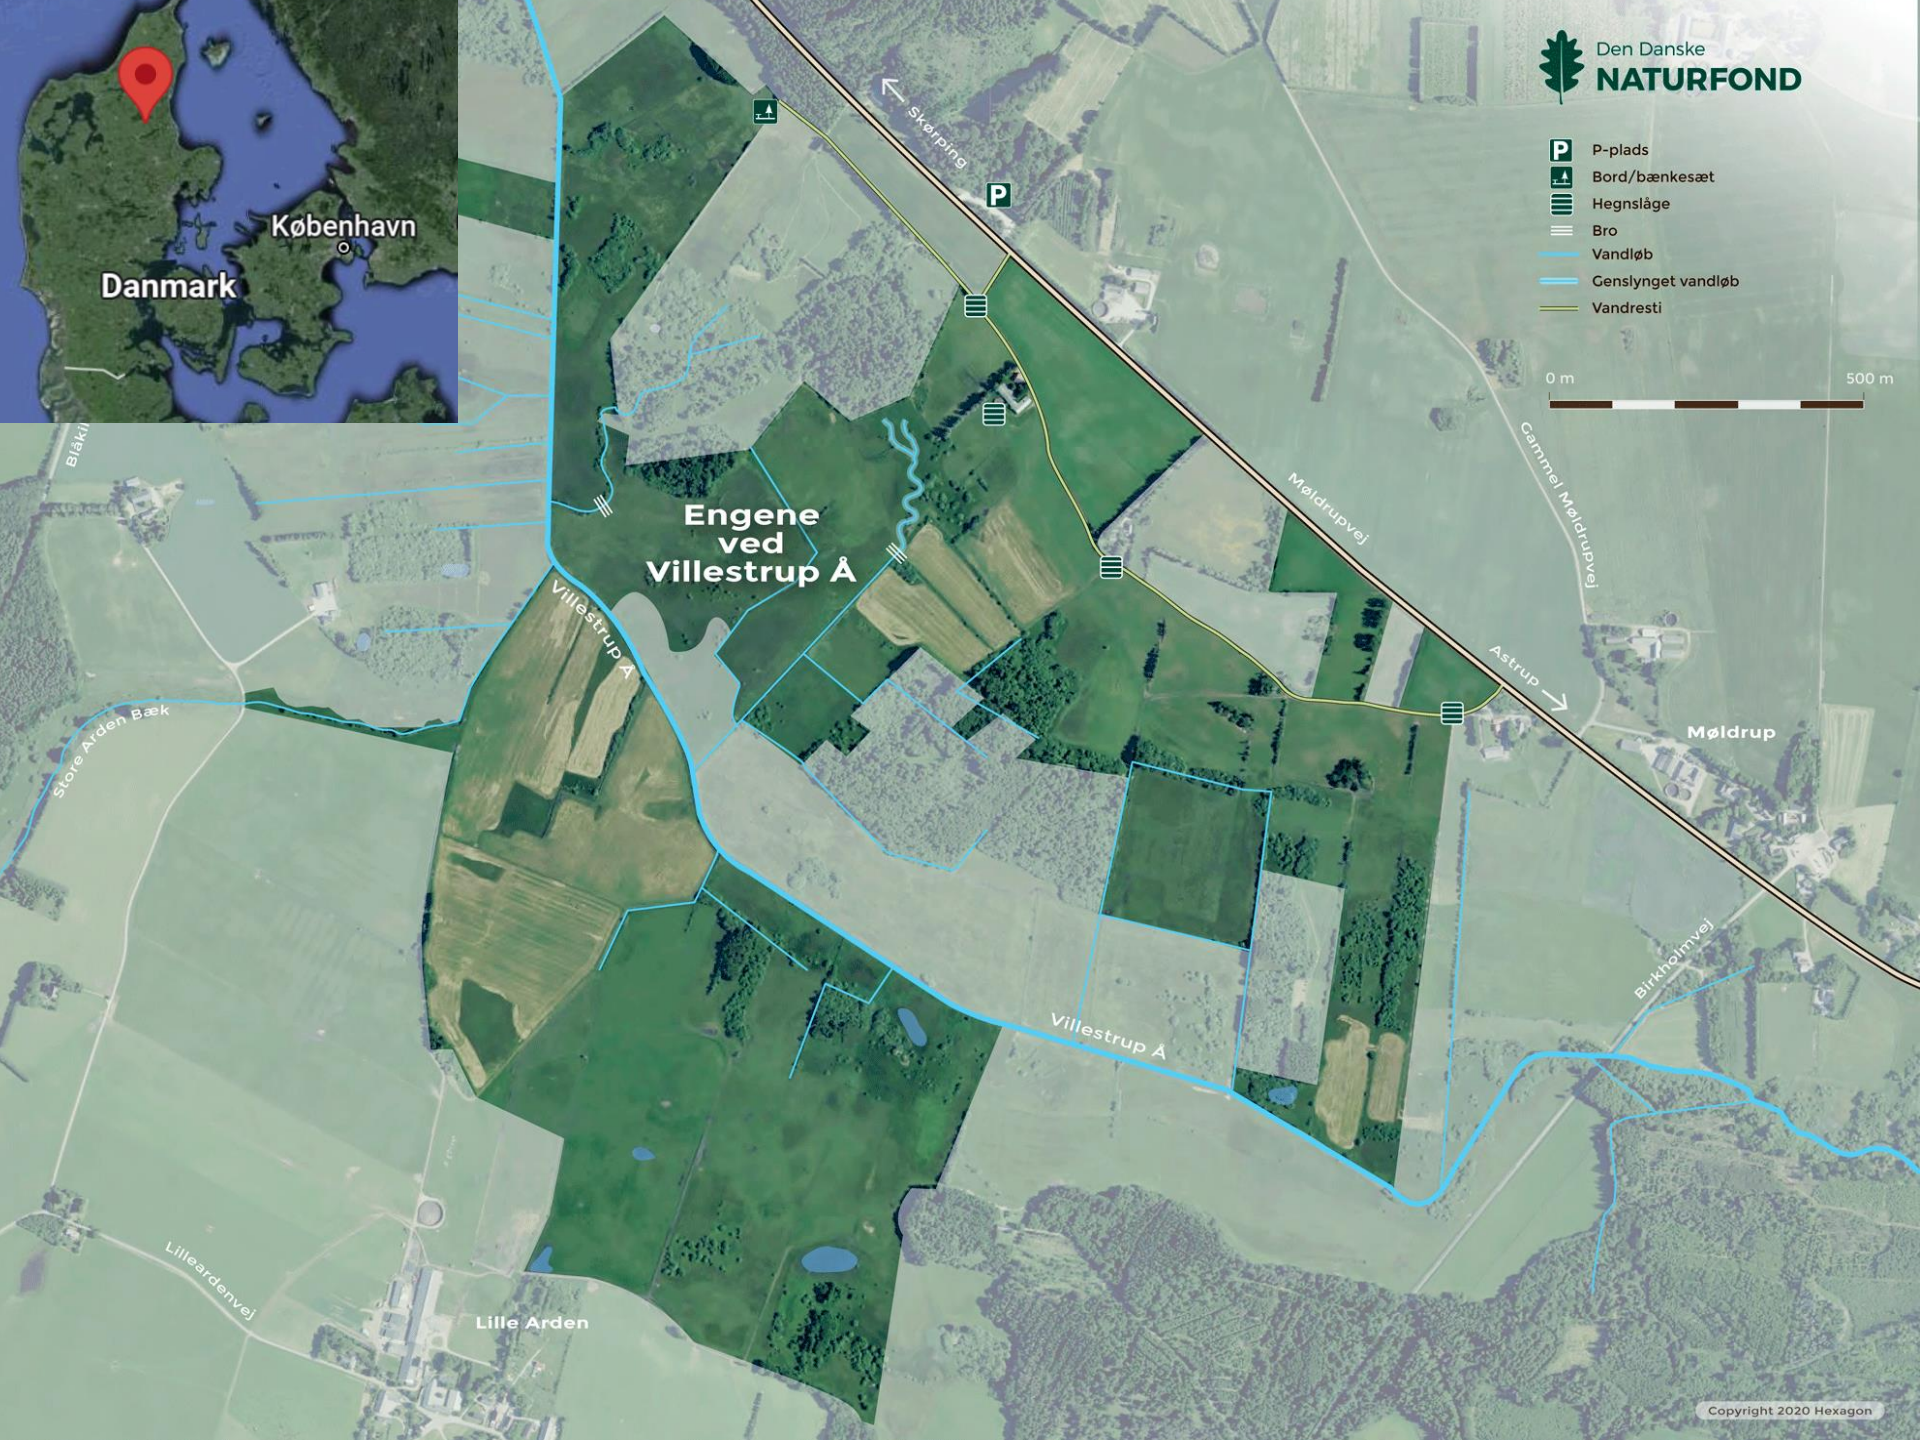

# Naturfonden og kommunerne

- Målsætninger
- Lokal forankring
- Processer
- Arbejdsdeling (anlæg / drift / projektledelse)
- Etablerede systemer, strukturer og kompetencer

-  P-plads
-  Bord/bænkesæt
-  Hegnslåge
-  Bro
-  Vandløb
-  Genslyngget vandløb
-  Vandresti

0 m 500 m

**Engene  
ved  
Villestrup Å**

Villestrup Å

Villestrup Å

Møldrup

Lille Arden

-  Offentlig vej
-  Grusvej - ingen bilkørsel
-  Markstien
-  Vandhul
-  Rende/Vandløb
-  P-plads
-  Information

VADEHAVET