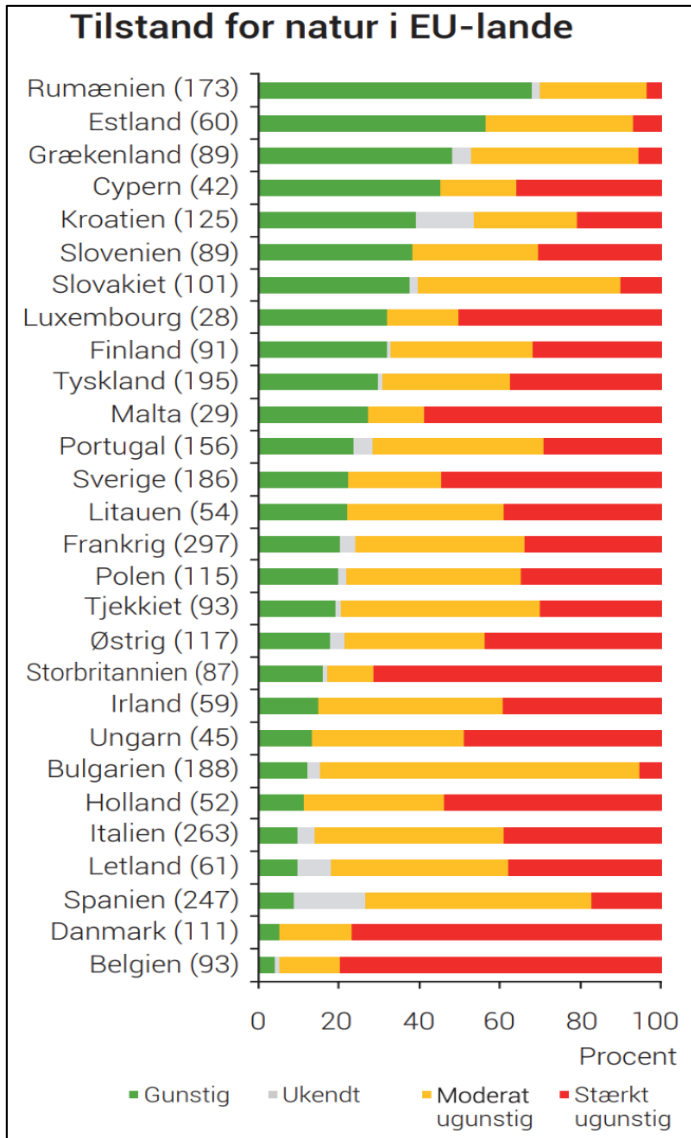

## Fra politik til handling

Flemming Nielsen

Den Danske  
**NATURFOND**

# Naturfonden

- Fond og lov
- 25+75 naturområder / 10.000 ha
- 500 mio. kr.

# Internationale konventioner og aftaler

- Ramsar (1971)
- CITES (1975)
- Bern konventionen og Bonn konventionen (1979)
- EU Fuglebeskyttelsesdirektiv (1979)
- Biodiversitetskonventionen (1992) [COP15: 30% i 2030]
- EU Habitatdirektivet (1992)
- EU Vandrammedirektivet (2000)
- EU Havstrategidirektivet (2008)
- EU Biodiversitetsstrategi 2010 / 2020 / 2030 [EU Green deal – 30% i 2030]
- EU Naturgenopretningsforordning (2024)

# Danmarks natur og miljø

1,6 % AF DANMARKS AREAL ER BESKYTTET NATUR

Biodiversitetsrådet 2022

4P

Plads

Proces

Påvirkning

Prioritering