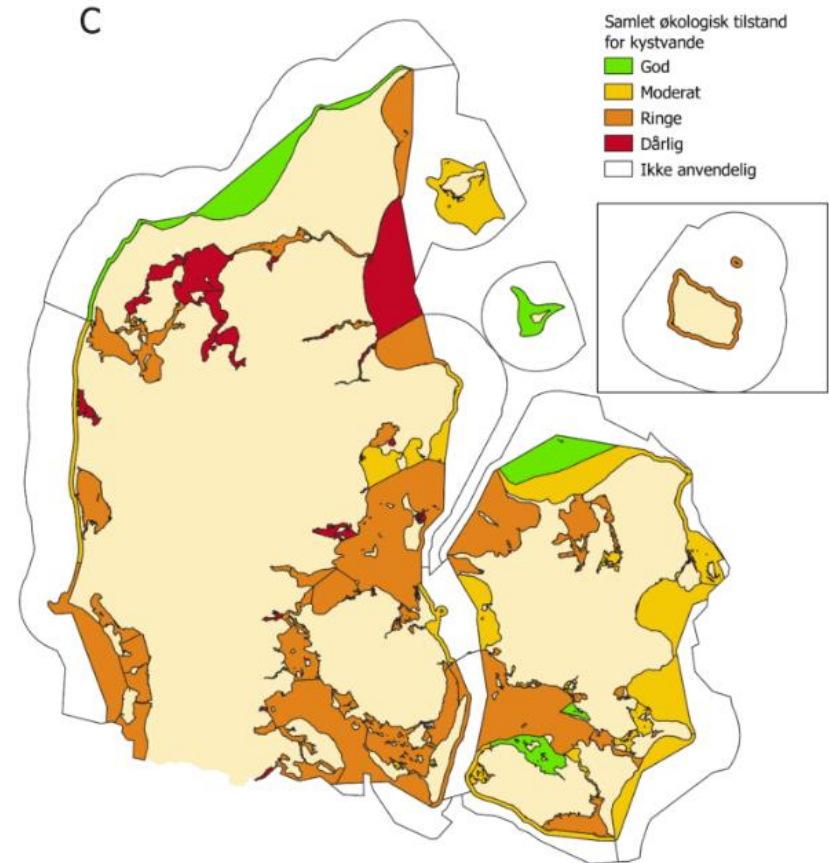

Danmarks natur og miljø

1,6 % AF DANMARKS AREAL ER BESKYTTET NATUR

Biodiversitetsrådet 2022